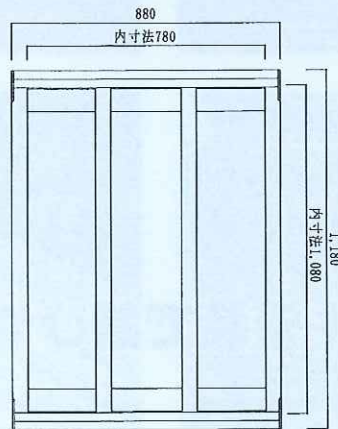

# エンドレスBOX

**資材の保管に最適！ 幅広い用途でご利用可能！**  
既製のサイズはありません。最適のサイズで製造いたします。

**BOXを積み上げても  
荷崩れしにくい安全設計！**

**フォームタイ  
約3,000個收容可能！**

**溶融亜鉛メッキ塗装で錆びや腐食を防止！**

**1ヶ所パーツが破損しても、そのパーツを交換すれば  
半永久的(エンドレス)に使用可能です！**

# トラックに積んで運搬できます!

**7tトラックで24台積載可能!\***

\*写真は7tトラック。下記図面のサイズの場合。

■積み上げて保管することができます。

■1BOXに1枚、社名プレートもご用意します。

写真はイメージです。

■完全オーダーメイド! お客様に最適のサイズで製造いたします!

■製品図面(上記BOXの場合)