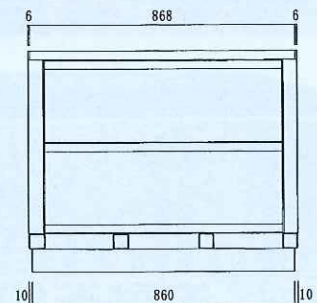

# エンドレスBOX

**資材の保管に最適！ 幅広い用途でご利用可能！**  
既製のサイズはありません。最適のサイズで製造いたします。

**BOXを積み上げても  
荷崩れしにくい安全設計！**

**フォームタイ  
約3,000個收容可能！**

**溶融亜鉛メッキ塗装で錆びや腐食を防止！**

**1ヶ所パーツが破損しても、そのパーツを交換すれば  
半永久的(エンドレス)に使用可能です！**

# トラックに積んで運搬できます!

**7tトラックで24台積載可能!\***

\*写真は7tトラック。下記図面のサイズの場合。

■積み上げて保管することができます。

■1BOXに1枚、社名プレートもご用意します。

写真はイメージです。

■完全オーダーメイド! お客様に最適のサイズで製造いたします!

■製品図面(上記BOXの場合)