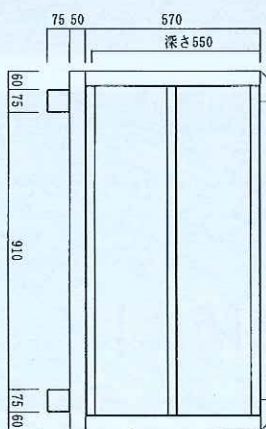

# エンドレスBOX

**資材の保管に最適！ 幅広い用途でご利用可能！**  
既製のサイズはありません。最適のサイズで製造いたします。

**BOXを積み上げても  
荷崩れしにくい安全設計！**

**フォームタイ  
約3,000個收容可能！**

**溶融亜鉛メッキ塗装で錆びや腐食を防止！**

**1ヶ所パーツが破損しても、そのパーツを交換すれば  
半永久的(エンドレス)に使用可能です！**

# トラックに積んで運搬できます!

**7tトラックで24台積載可能!\***

\*写真は7tトラック。下記図面のサイズの場合。

■積み上げて保管することができます。

■1BOXに1枚、社名プレートもご用意します。

写真はイメージです。

■完全オーダーメイド! お客様に最適のサイズで製造いたします!

■製品図面(上記BOXの場合)

本体重量:68kg

ご注文・お問い合わせは

**株式会社 フジックス**  
**株式会社 東北フジックス**

〒270-1406 千葉県白井市中445-4  
TEL: 047-492-2751 FAX: 047-492-2952  
E-mail: fujix@v-group.co.jp URL: http://fujix-co.net

〒989-6135 宮城県大崎市古川稲葉1-8-1  
TEL: 0229-87-5721 FAX: 0229-87-5722