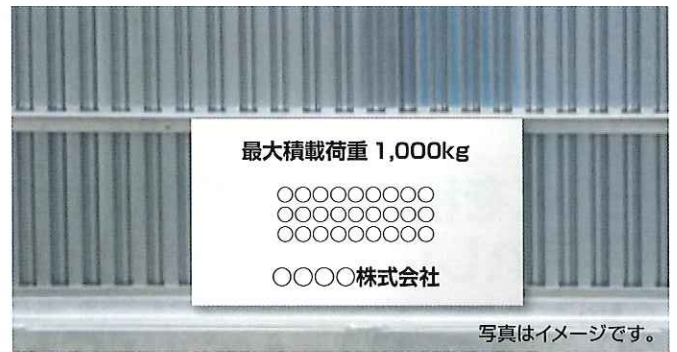

# エンドレスBOX

**資材の保管に最適！ 幅広い用途でご利用可能！**  
既製のサイズはありません。最適のサイズで製造いたします。

**BOXを積み上げても  
荷崩れしにくい安全設計！**

**フォームタイ  
約3,000個收容可能！**

**溶融亜鉛メッキ塗装で錆びや腐食を防止！**

**1ヶ所パーツが破損しても、そのパーツを交換すれば  
半永久的(エンドレス)に使用可能です！**

# トラックに積んで運搬できます!

**7tトラックで24台積載可能!\***

\*写真は7tトラック。下記図面のサイズの場合。

■積み上げて保管することができます。

■1BOXに1枚、社名プレートもご用意します。

写真はイメージです。

■完全オーダーメイド! お客様に最適のサイズで製造いたします!

■製品図面(上記BOXの場合)